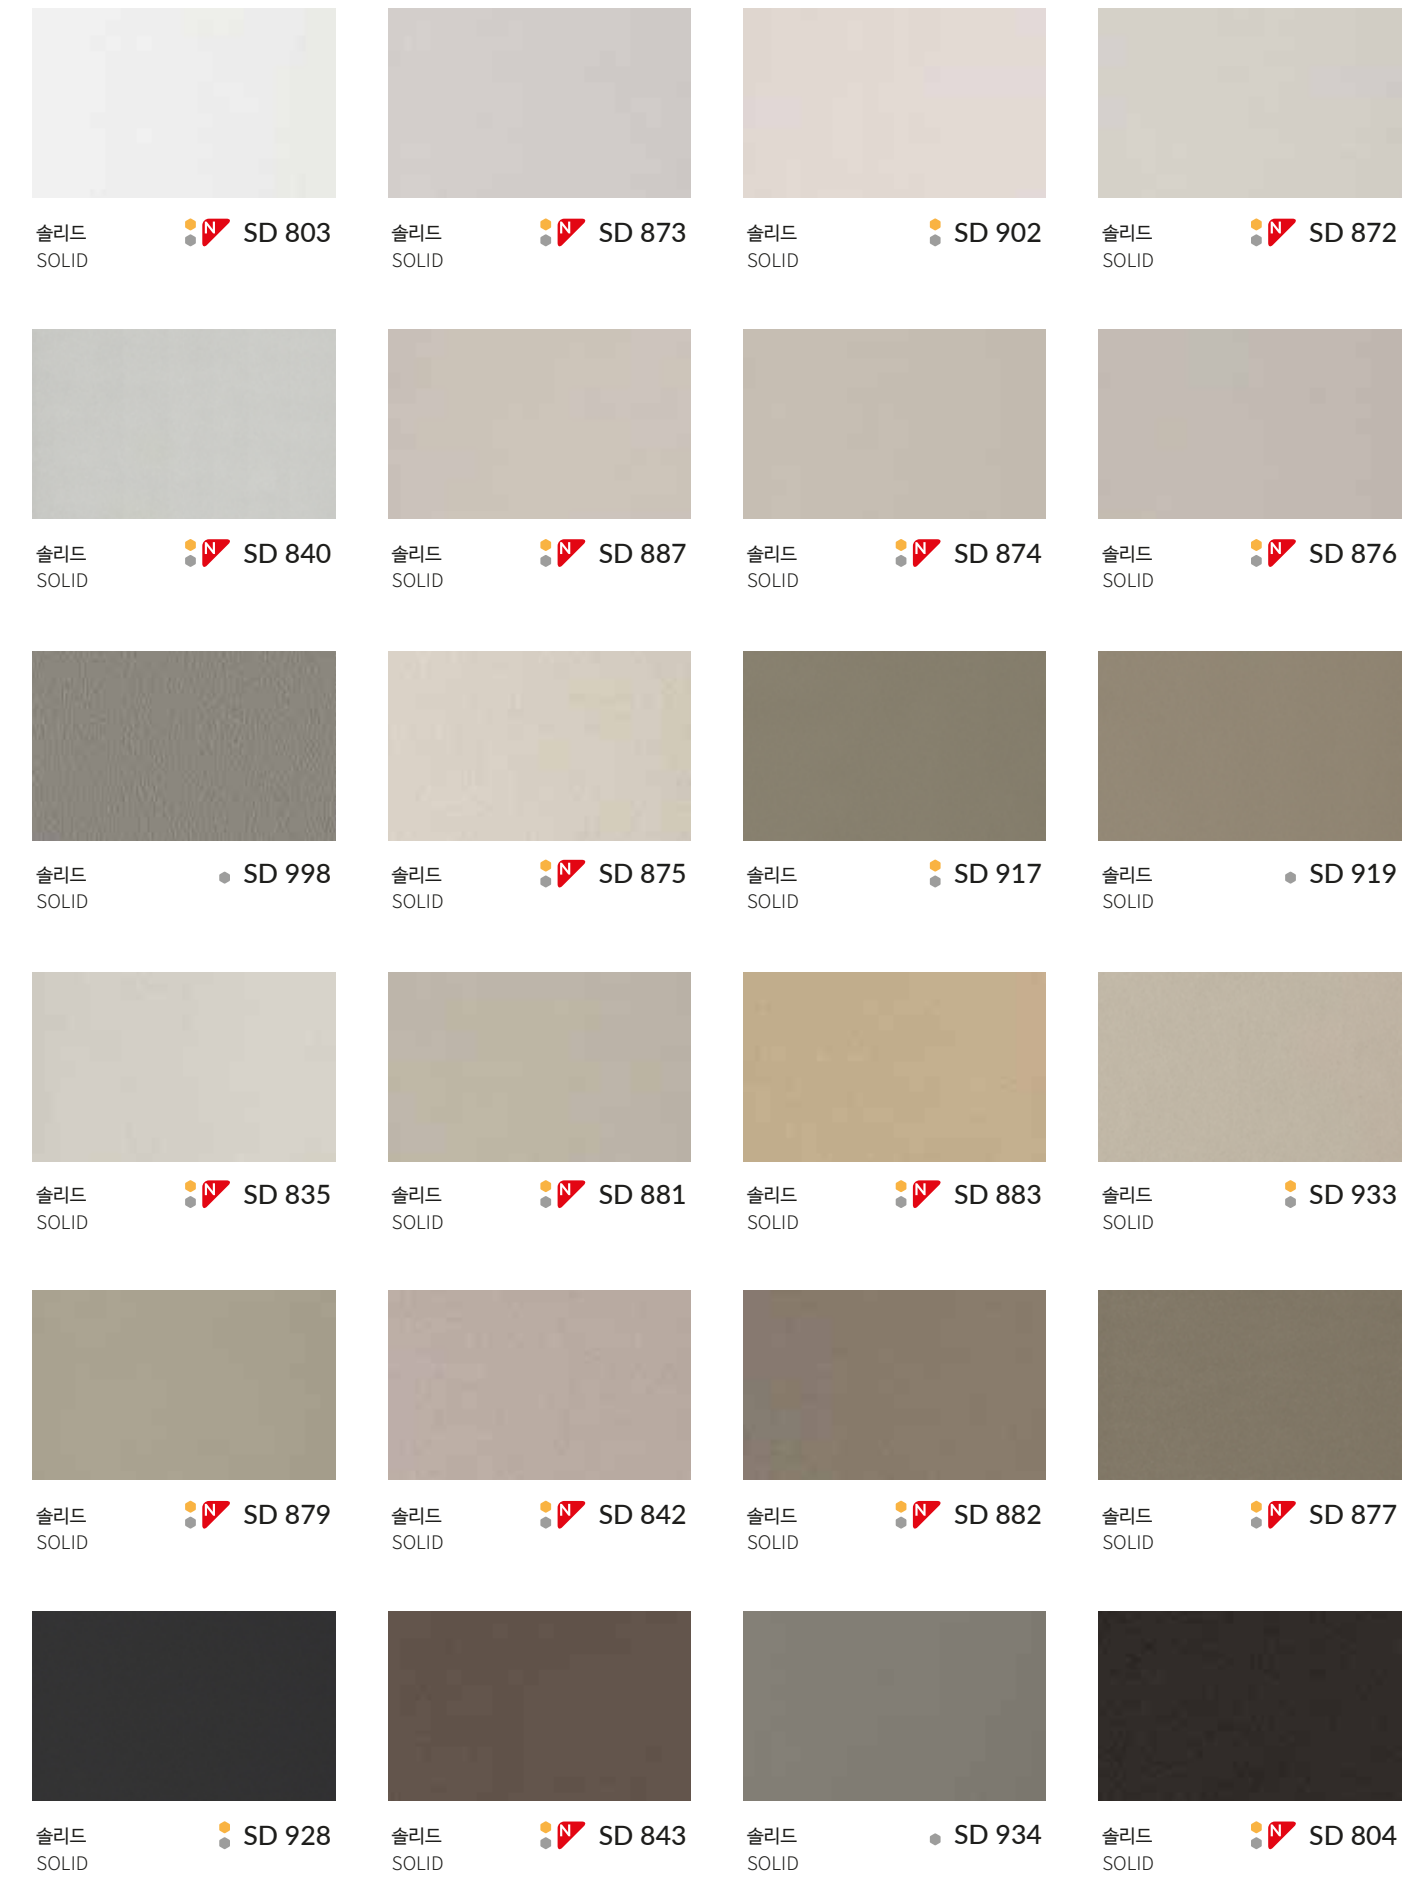

솔리드 SOLID SD 936

솔리드 SOLID SD 937

솔리드 SOLID SD 999

SOLID

SD 959

EMBO SOLID 1230mm x 50m

EMBO SOLID

솔리드 컬러에 우드패턴을 적용한 엠보 슬리드로 집안의 분위기를
모던하면서도 우아하게 연출해 보십시오.