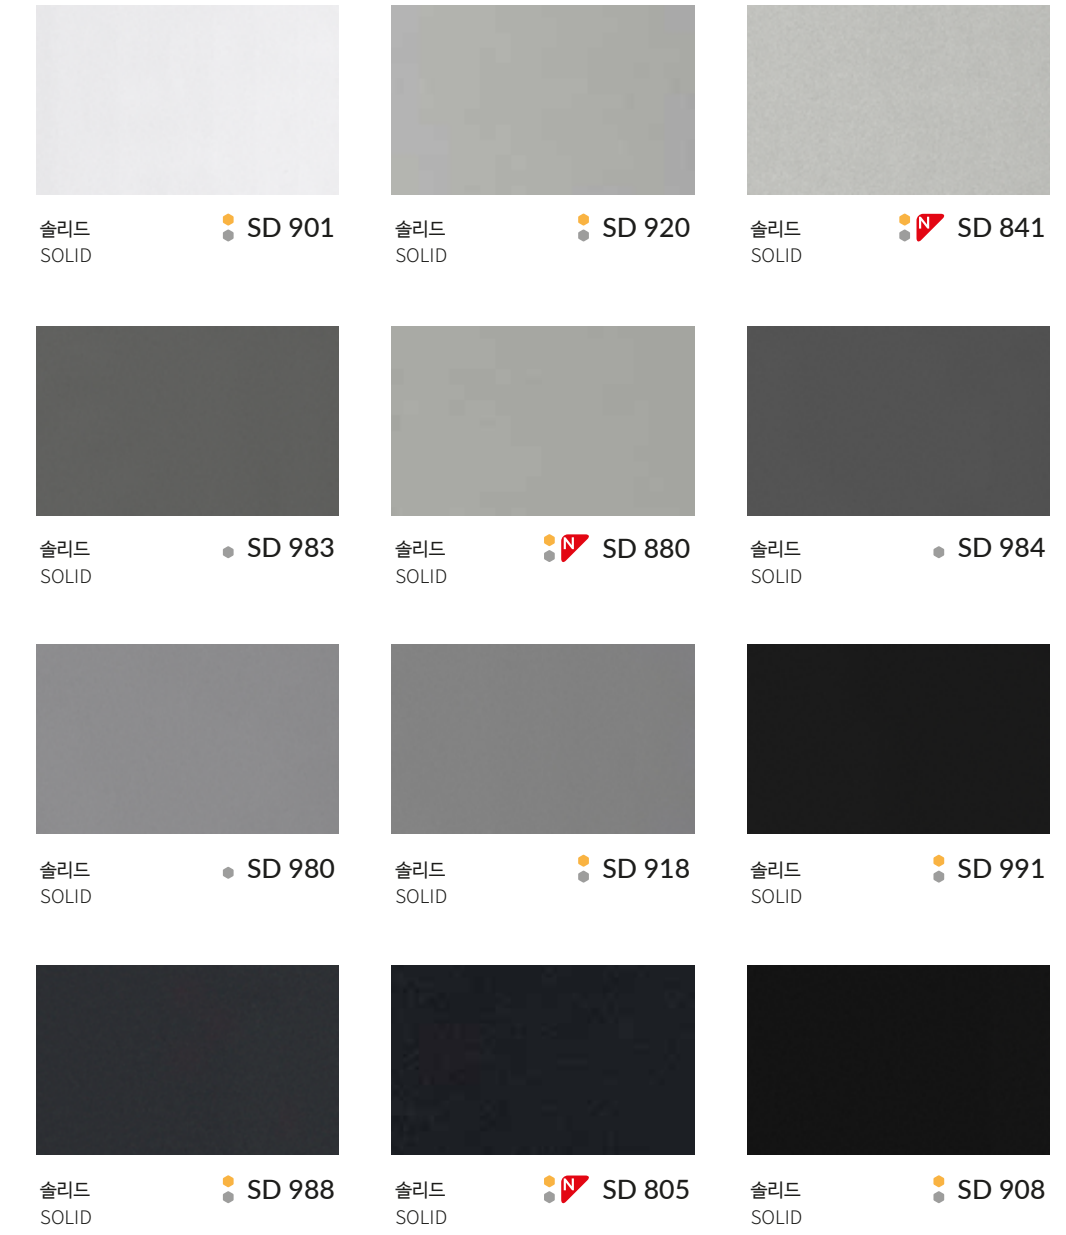

솔리드 SOLID SD 936

솔리드 SOLID SD 937

솔리드 SOLID SD 999

SOLID

SD 959

EMBO SOLID 1230mm x 50m

EMBO SOLID

솔리드 컬러에 우드패턴을 적용한 엠보 슬리드로 집안의 분위기를
모던하면서도 우아하게 연출해 보십시오.