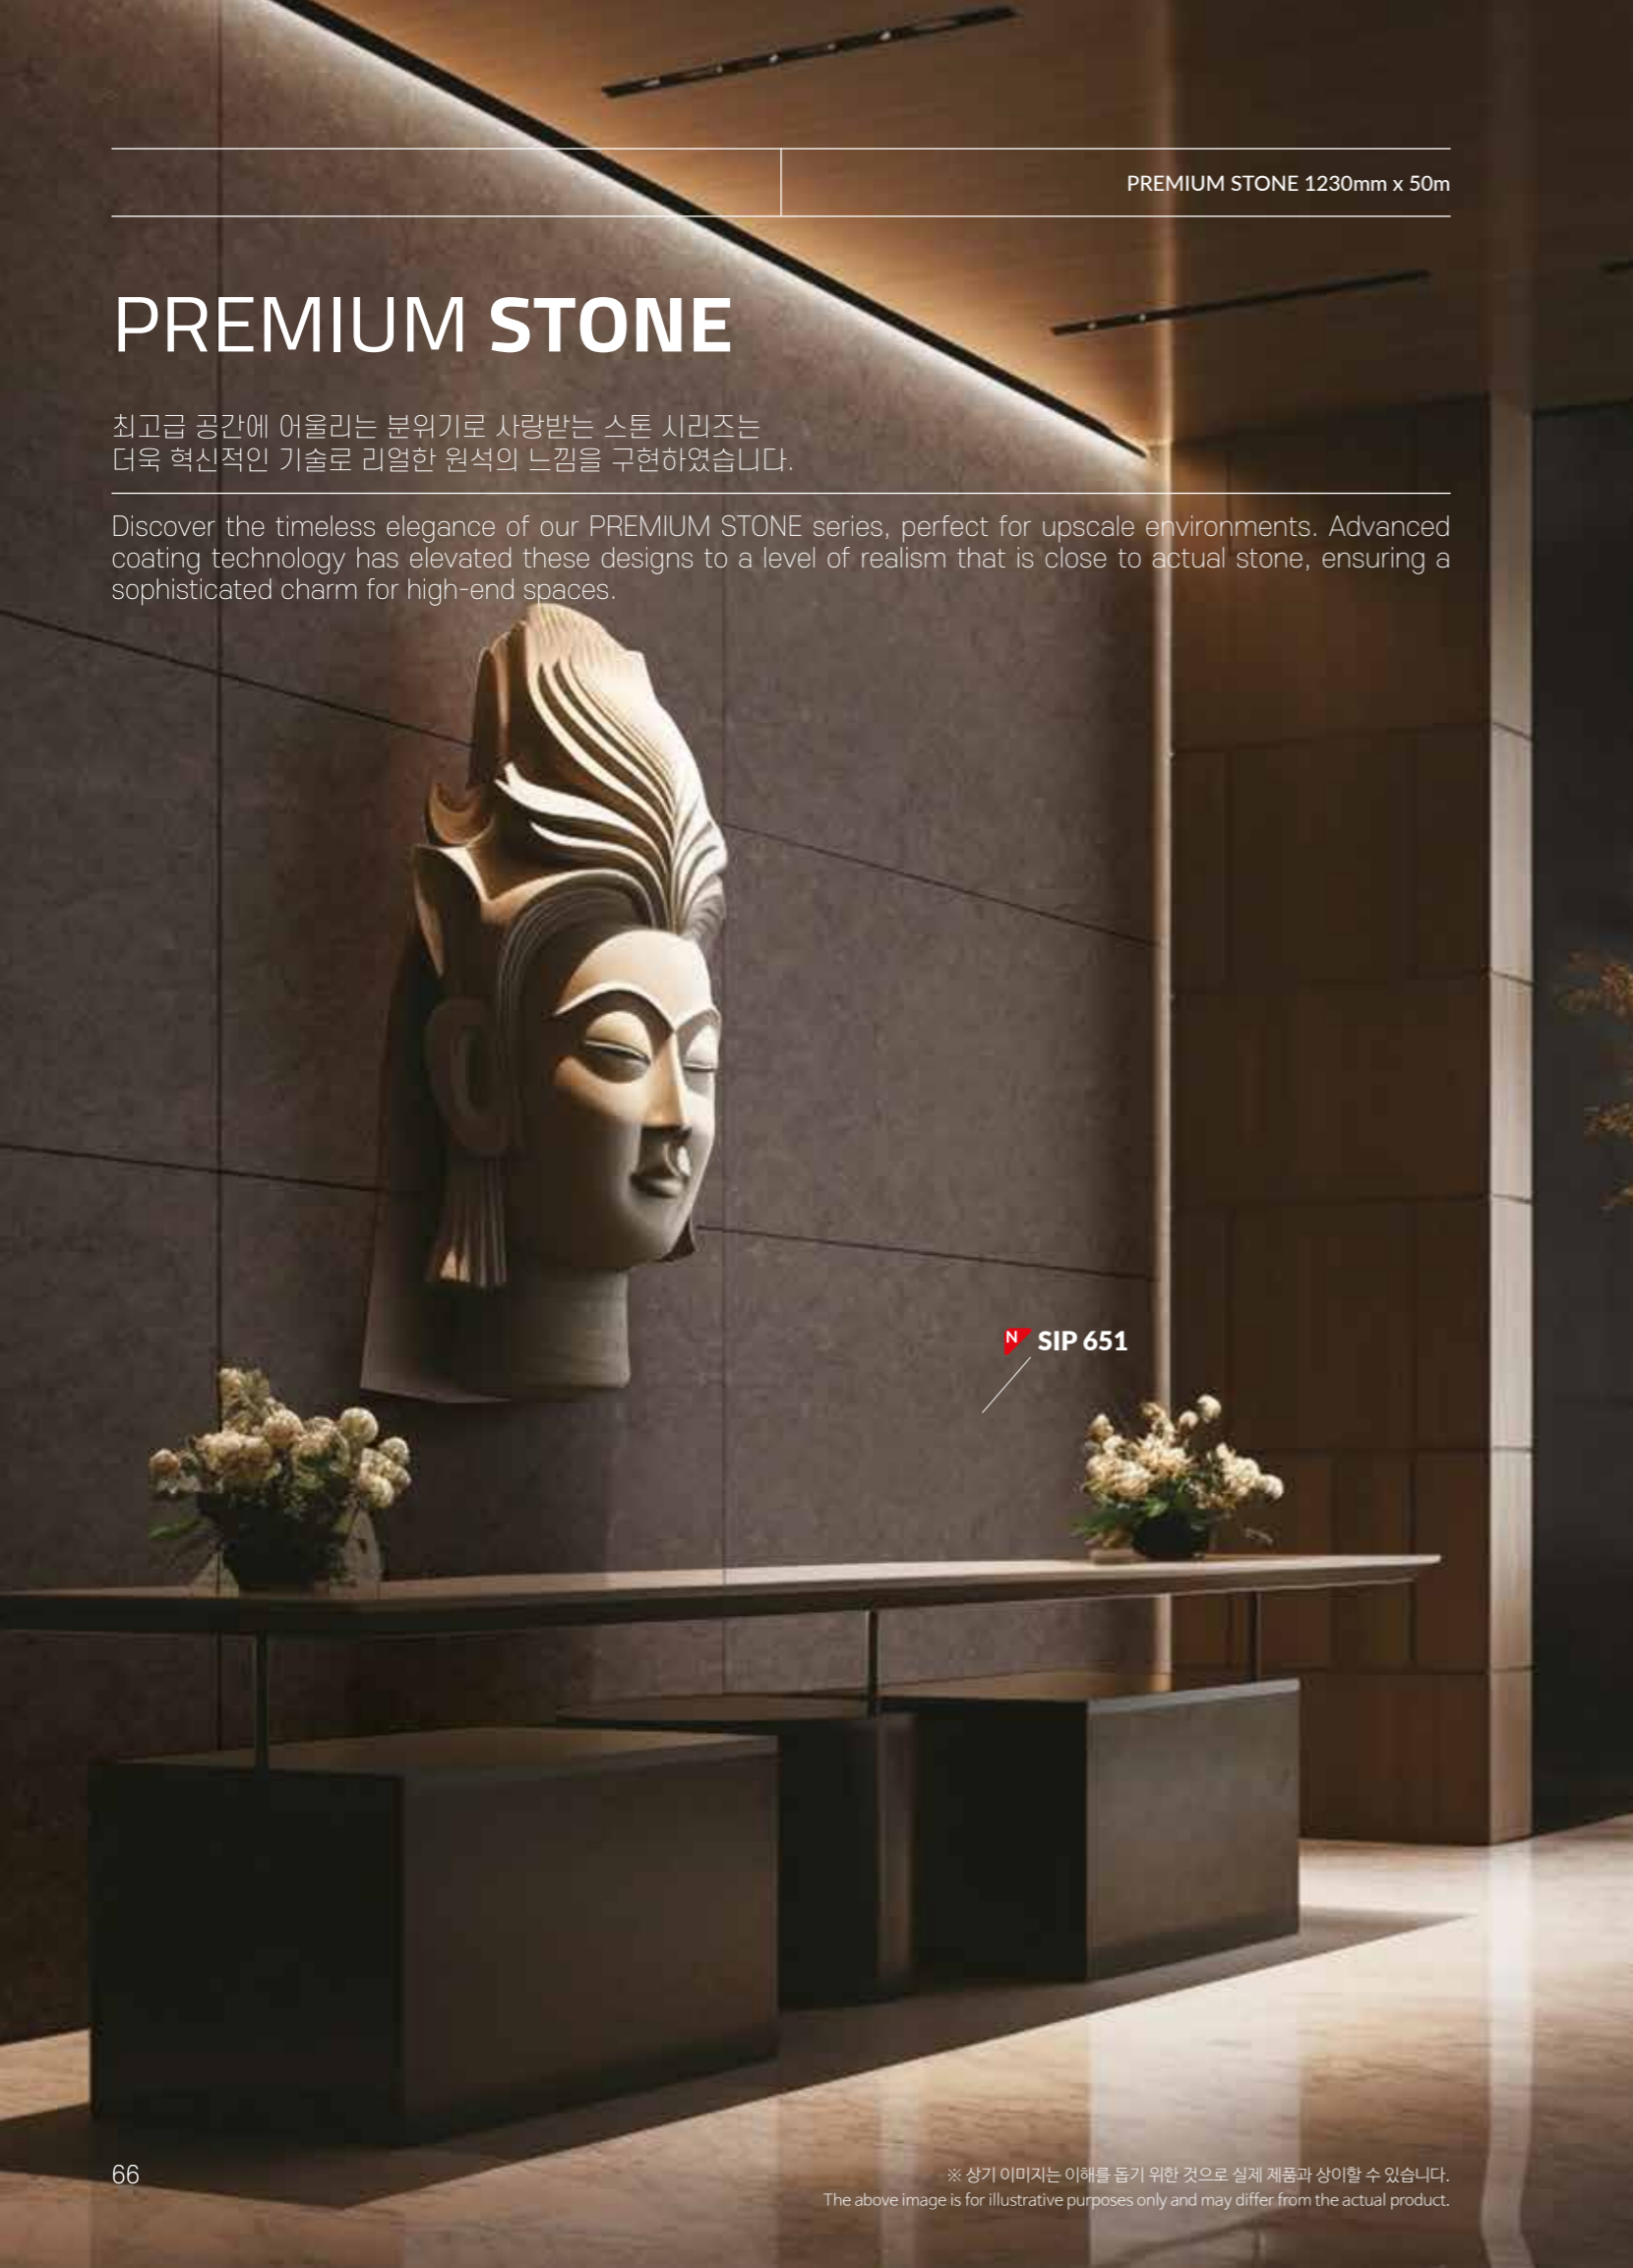

PREMIUM STONE 1230mm x 50m

PREMIUM STONE

최고급 공간에 어울리는 분위기로 사랑받는 스톤 시리즈는 더욱 혁신적인 기술로 리얼한 원석의 느낌을 구현하였습니다.

Discover the timeless elegance of our PREMIUM STONE series, perfect for upscale environments. Advanced coating technology has elevated these designs to a level of realism that is close to actual stone, ensuring a sophisticated charm for high-end spaces.