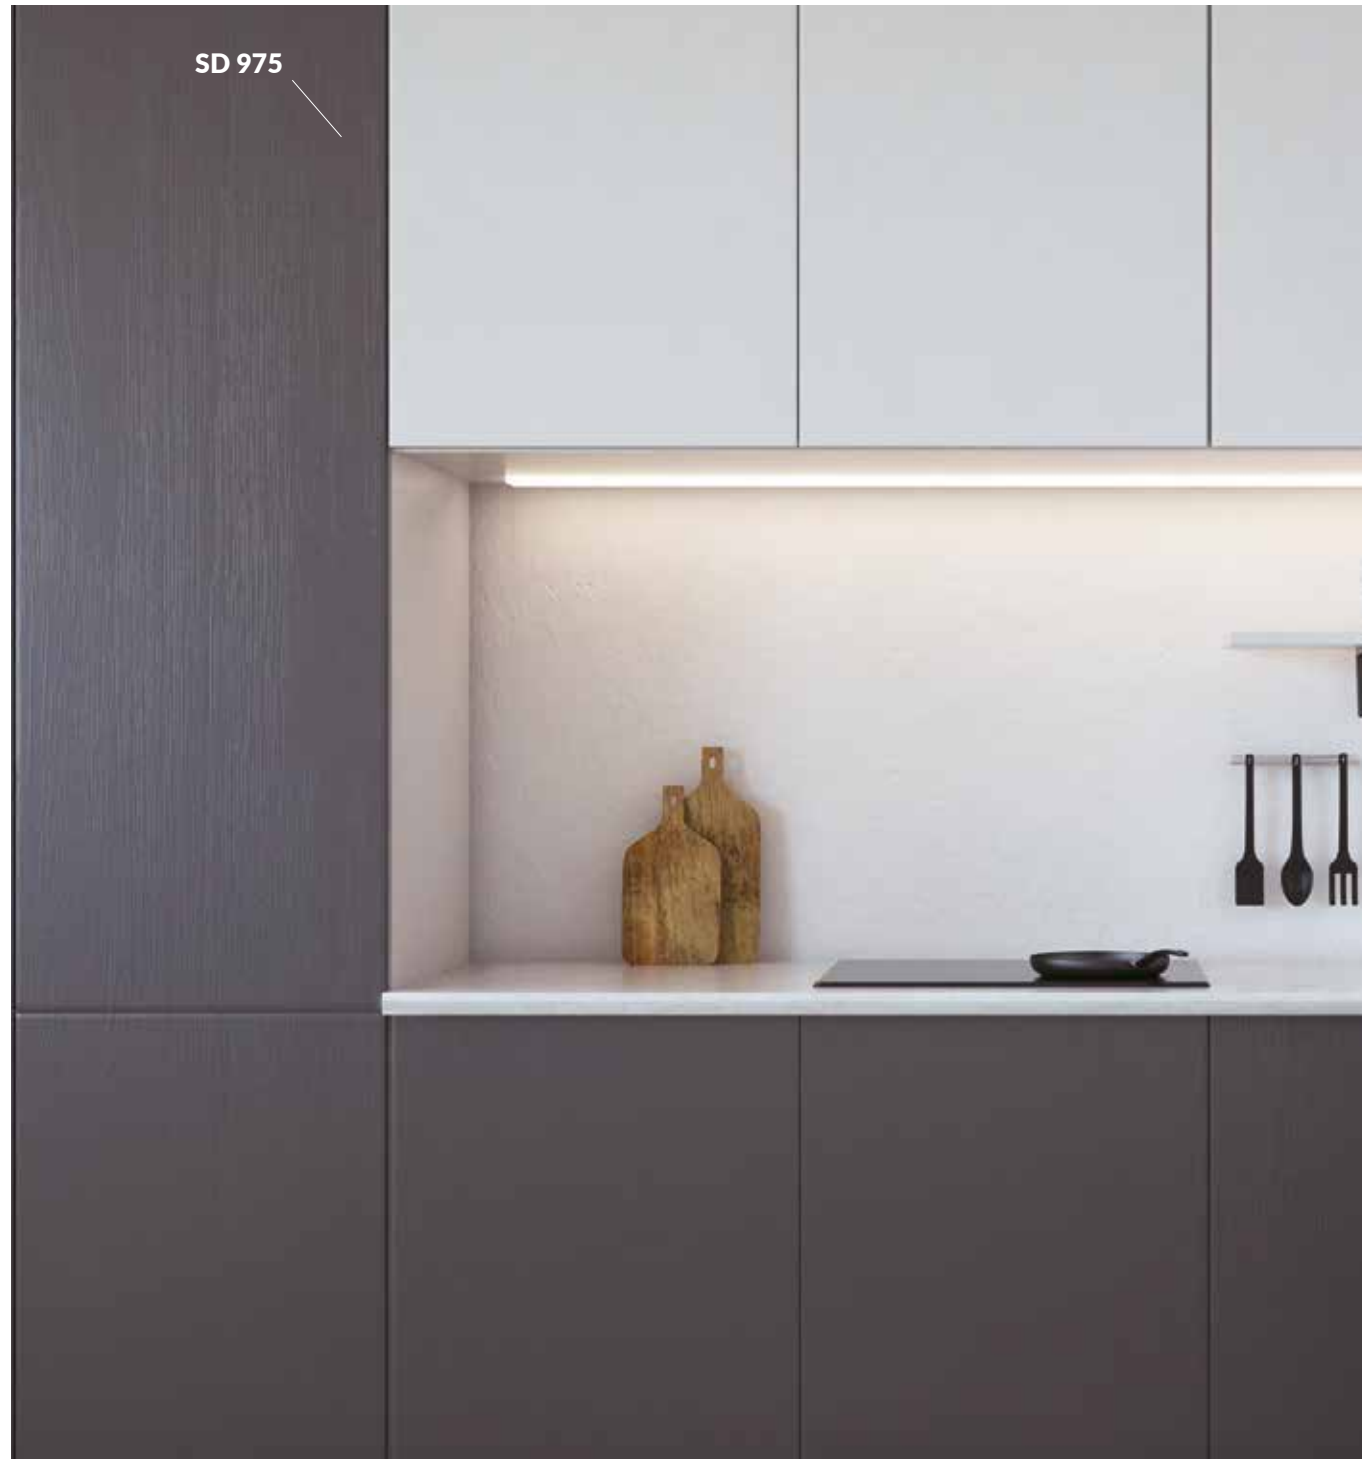

페인트드 우드
PAINTED WOOD

● IT 605

페인트드 우드
PAINTED WOOD

● IT 602

TEXTURE WOOD

천연 그대로의 나무 질감을 그대로 재현하여 시각적으로 패턴의 다양함을 느끼고, 코인텍의 기술이 자랑하는 깊이감있는 디테일 표현으로 보는 이로 하여금 감동을 전합니다.

Reproducing the natural wood texture as it is, visually experiencing the diversity of patterns, Kointec's technology boasts a depth of detailed expression that impresses you.