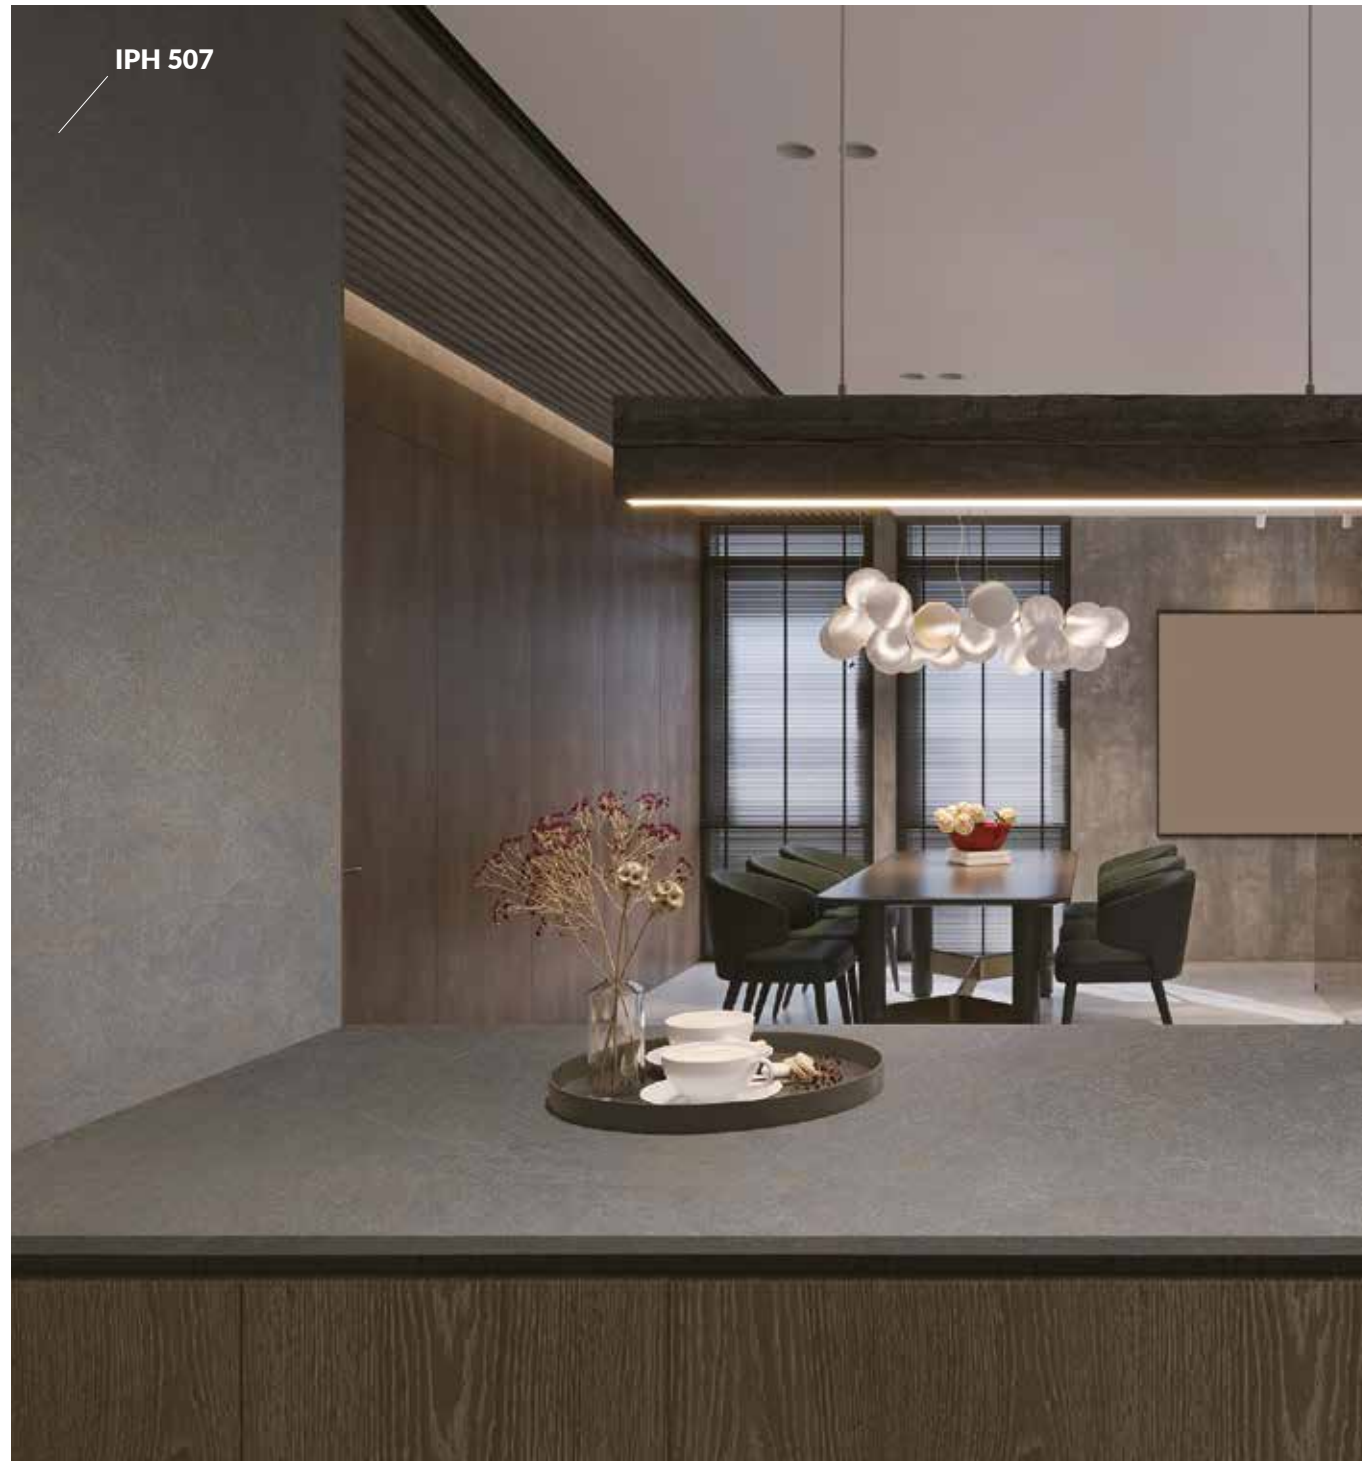

STONE

미세하게 거친 표면이 주는 고급스러움은 실내 어느 공간이든
모던한 매력을 선사하며 격조 있는 연출이 가능합니다.

The luxurious texture created by the finely rough surface adds a sophisticated feel,
bringing modern charm to any indoor space and allowing for tasteful arrangements.