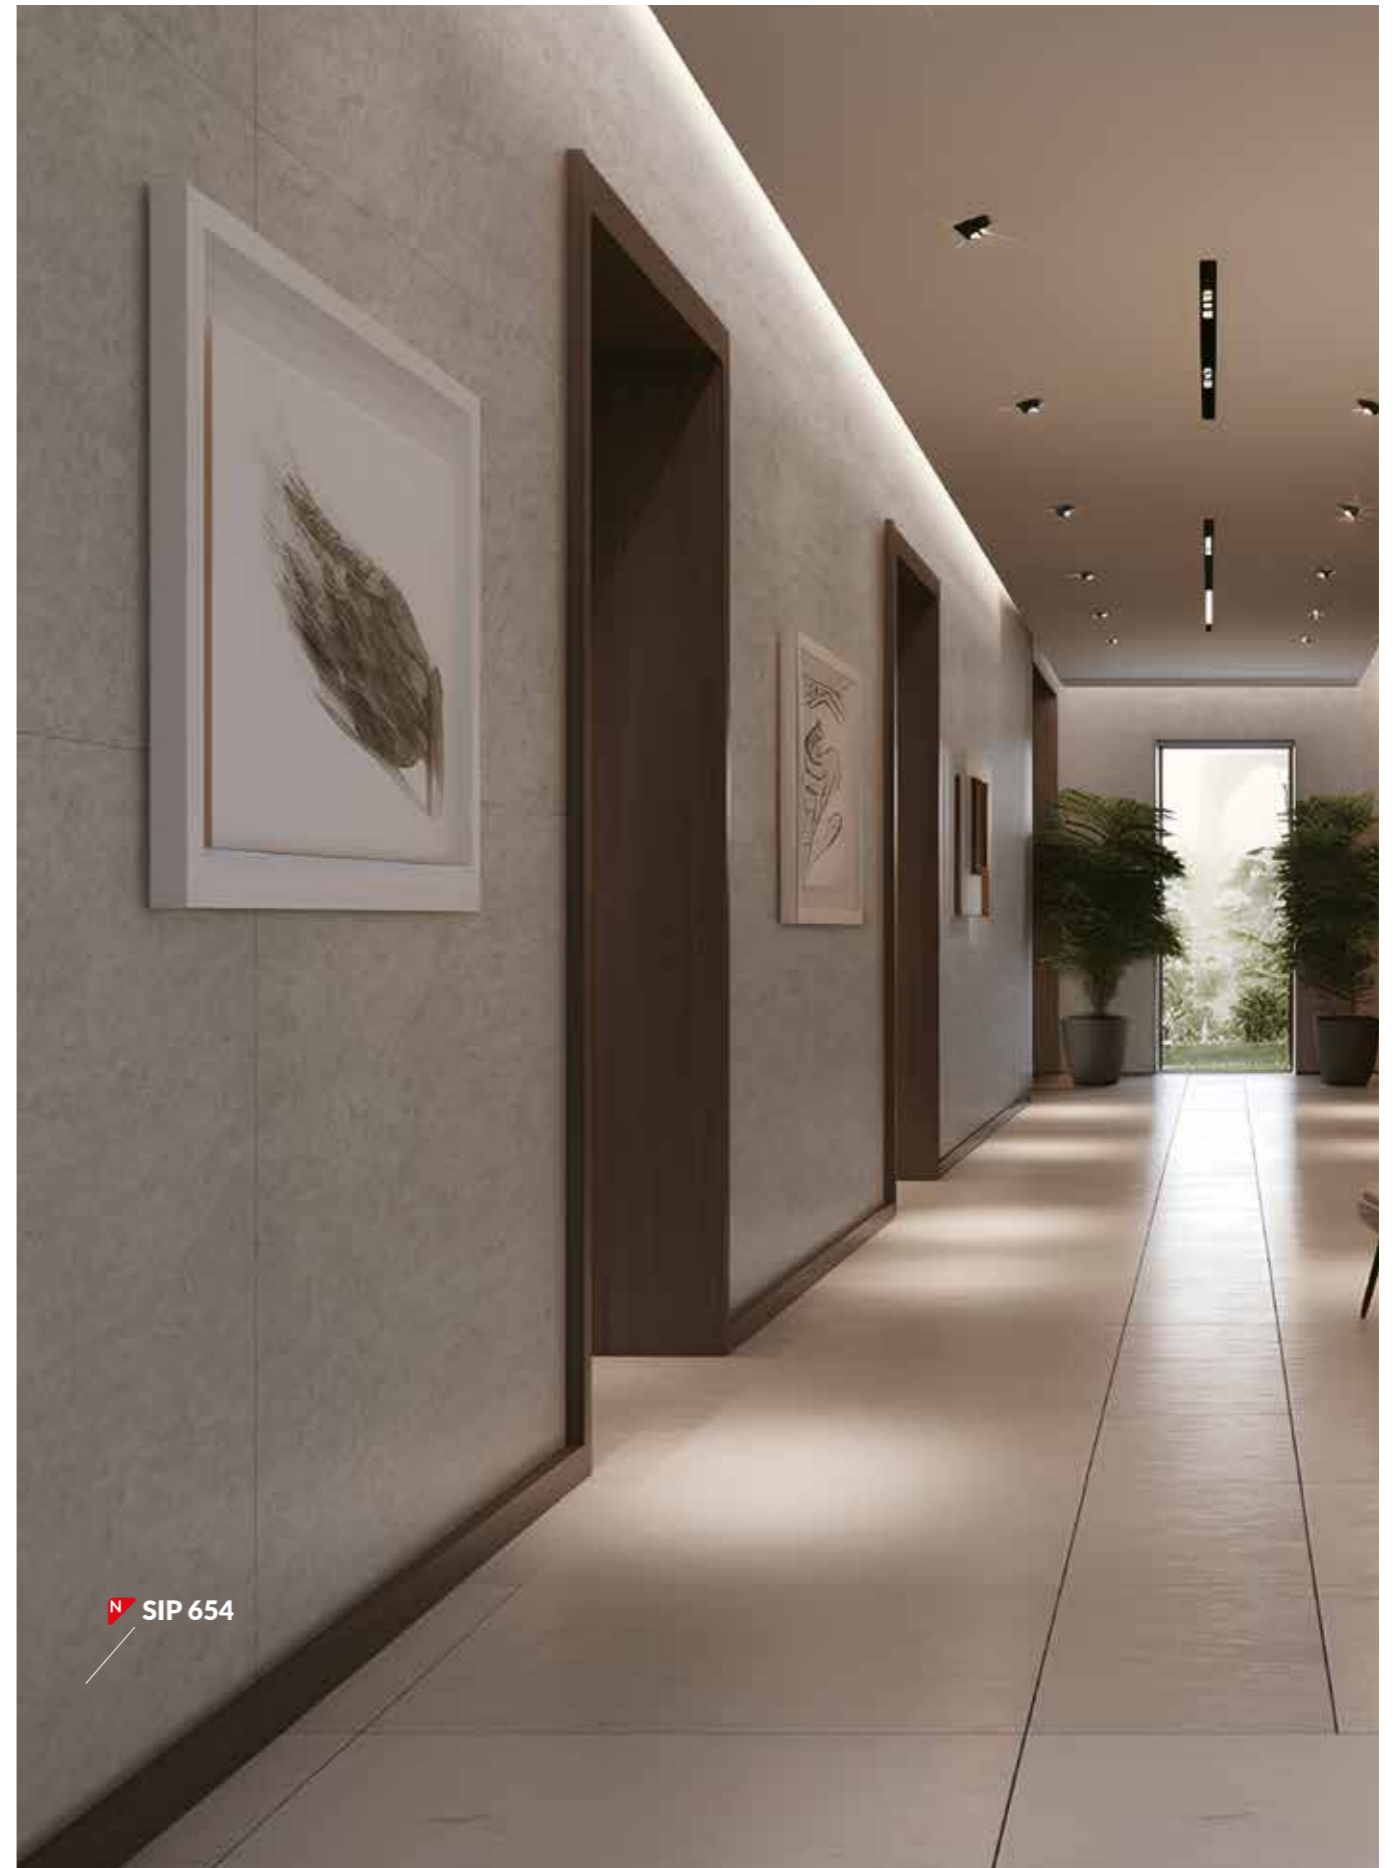

SIP 654

※ 상기 이미지는 이해를 돕기 위한 것으로 실제 제품과 상이할 수 있습니다.
The above image is for illustrative purposes only and may differ from the actual product.